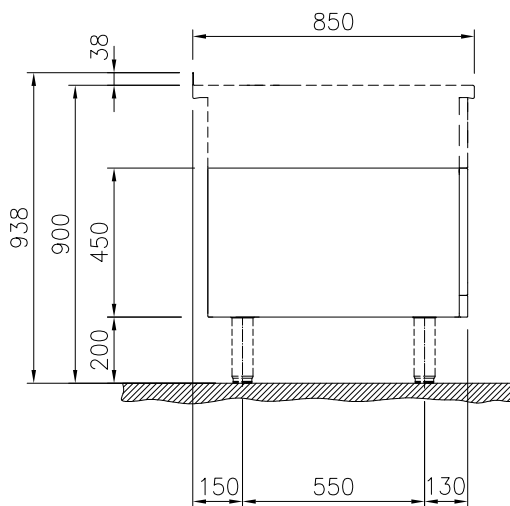

Electrolux
PROFESSIONAL

Modular Cooking Öppet underskåp, betjänas från 1 sida, utan rygglåt, 1000 mm

Front

Sida

Topp

Viktig information

Yttermått, bredd 588638 (MB1MCAJ000)	1000 mm
Yttermått, djup	850 mm
Yttermått, höjd	450 mm
Skåputrymmets invändiga dimensioner (bredd):	840 mm
Skåputrymmets invändiga dimensioner (höjd):	330 mm
Skåputrymmets invändiga dimensioner (djup):	740 mm
Nettovikt:	23 kg

Modular Cooking
Öppet underskåp, betjänas från 1 sida, utan rygglåt, 1000 mm

Företaget förbehåller sig rätten att göra ändringar i de produkter utan föregående meddelande.