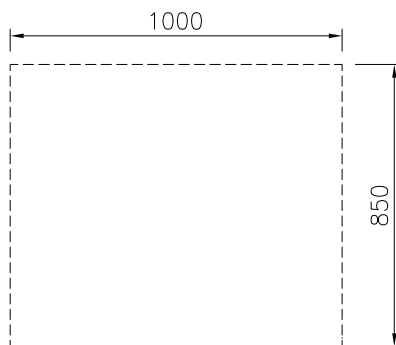

## Modular Cooking Öppet underskåp, betjänas från 1 sida, utan rygglåt, 1000 mm

Front

Sida

Topp

### Viktig information

Yttermått, bredd 588638 (MB1MCAJ000)	1000 mm
Yttermått, djup	850 mm
Yttermått, höjd	450 mm
Skåputrymmets invändiga dimensioner (bredd):	840 mm
Skåputrymmets invändiga dimensioner (höjd):	330 mm
Skåputrymmets invändiga dimensioner (djup):	740 mm
Nettovikt:	23 kg