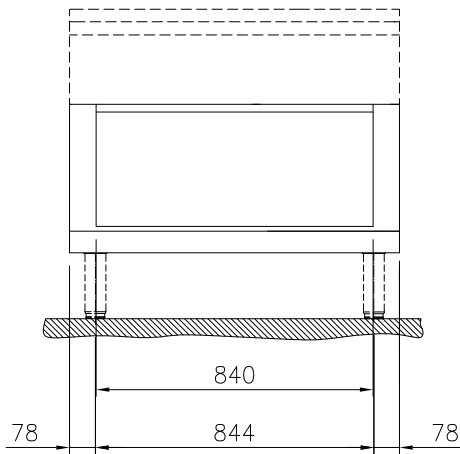

Electrolux
PROFESSIONAL

Modular Cooking Öppet underskåp, betjänas från 1 sida, utan rygglåt, 1000 mm

Front